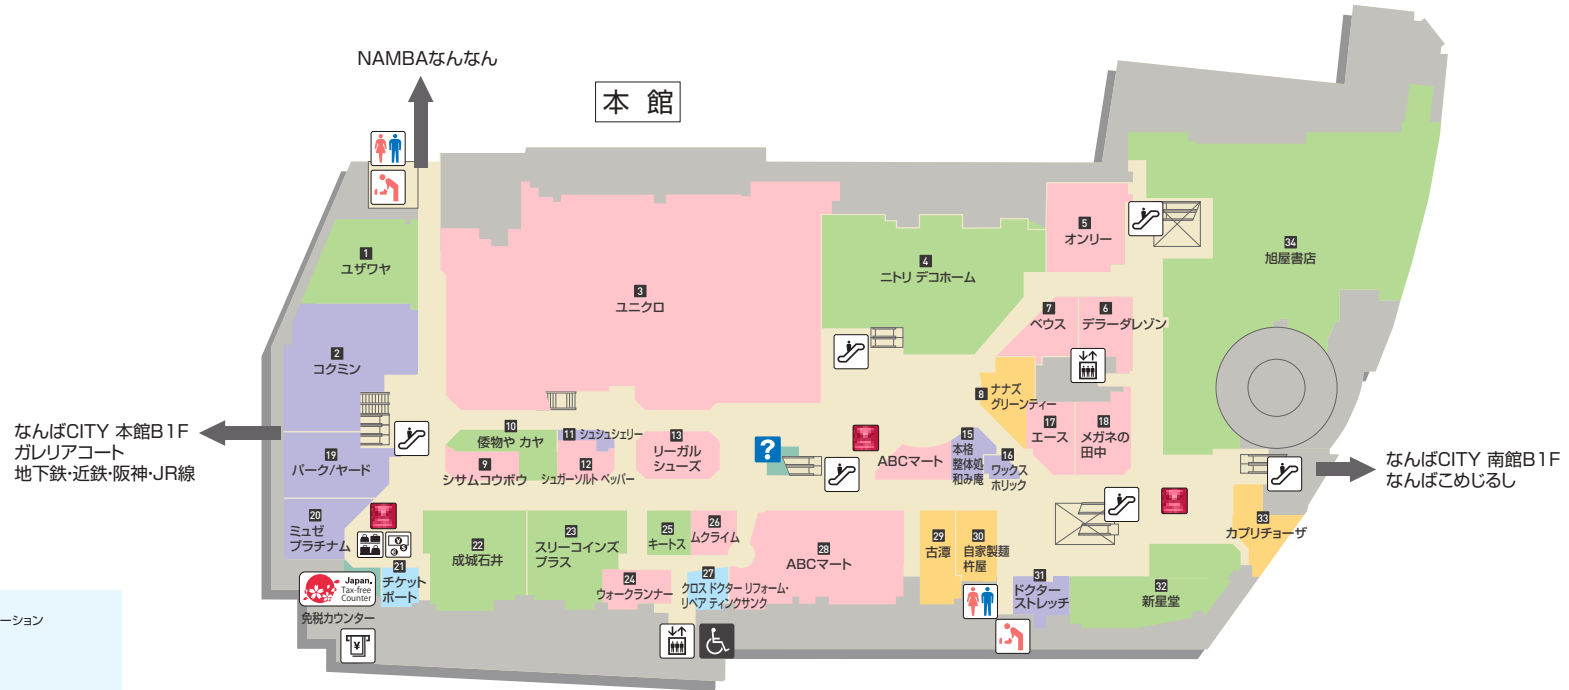

# B2<sub>F</sub>

- ファッション
- ライフスタイル
- コスメ&ビューティー
- グルメ
- サービス

- |             |                      |
|-------------|----------------------|
| トイレ         | インフォメーション            |
| 車椅子対応トイレ    | ATM                  |
| オストメイト対応トイレ | 喫煙ルーム                |
| おむつ替えベッド    | 駐輪場                  |
| ベビールーム      | 折畳室                  |
| エスカレーター     | Osaka Free Wi-Fiスポット |
| エレベーター      | 免税カウンター              |
| 身障者用エレベーター  | 免税カウンター              |
| AED         | 外貨両替機                |
| ロッカー        | 手荷物一時預り<br>国内配送サービス  |

〈車椅子ご利用の方へのお知らせ〉  
本館～南館間の移動の際は、1F連絡通路(蔵前通り)をご利用ください。

# B1<sub>F</sub>

- ファッション
- ライフスタイル
- コスメ&ビューティー
- グルメ
- サービス

本館

南館

<1F>  
日本橋でんでんタウン  
なんばCITY駐輪場

<1F>  
日本橋でんでんタウン

地下鉄・近鉄・高島屋  
阪神・JR線

<1F>  
なんばカーニバルモール  
なんばパークス