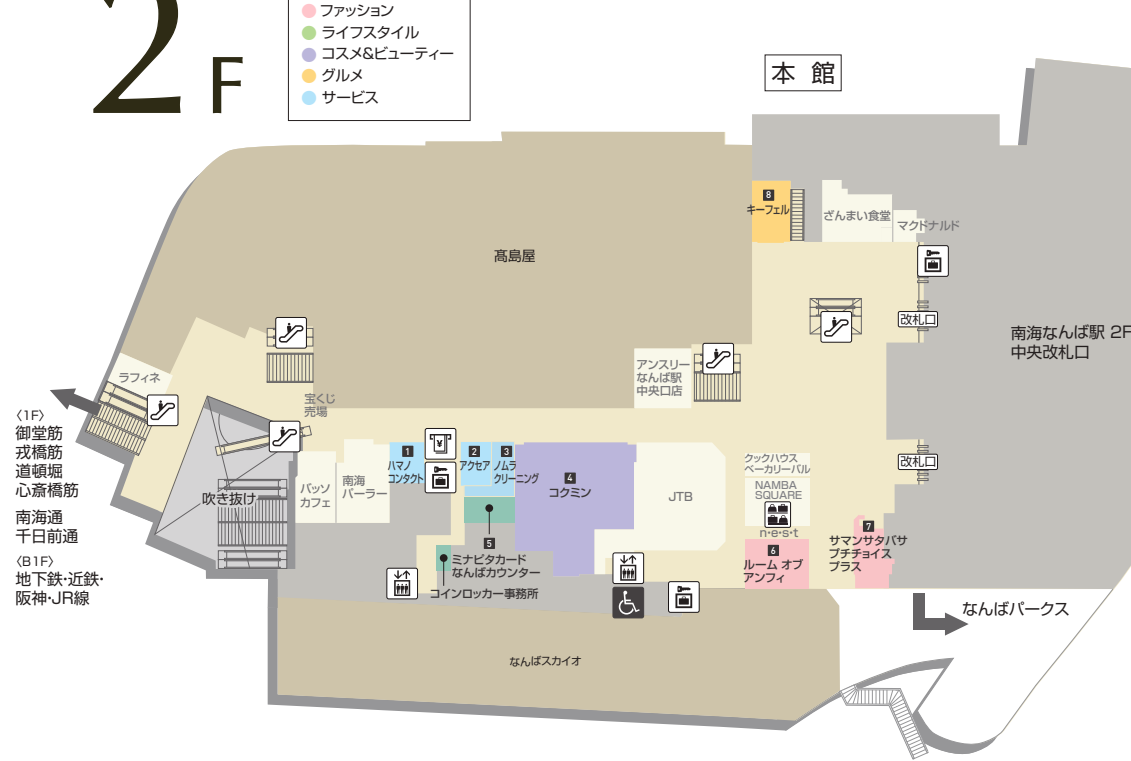

2F

- ファッション
- ライフスタイル
- コスメ&ビューティー
- グルメ
- サービス