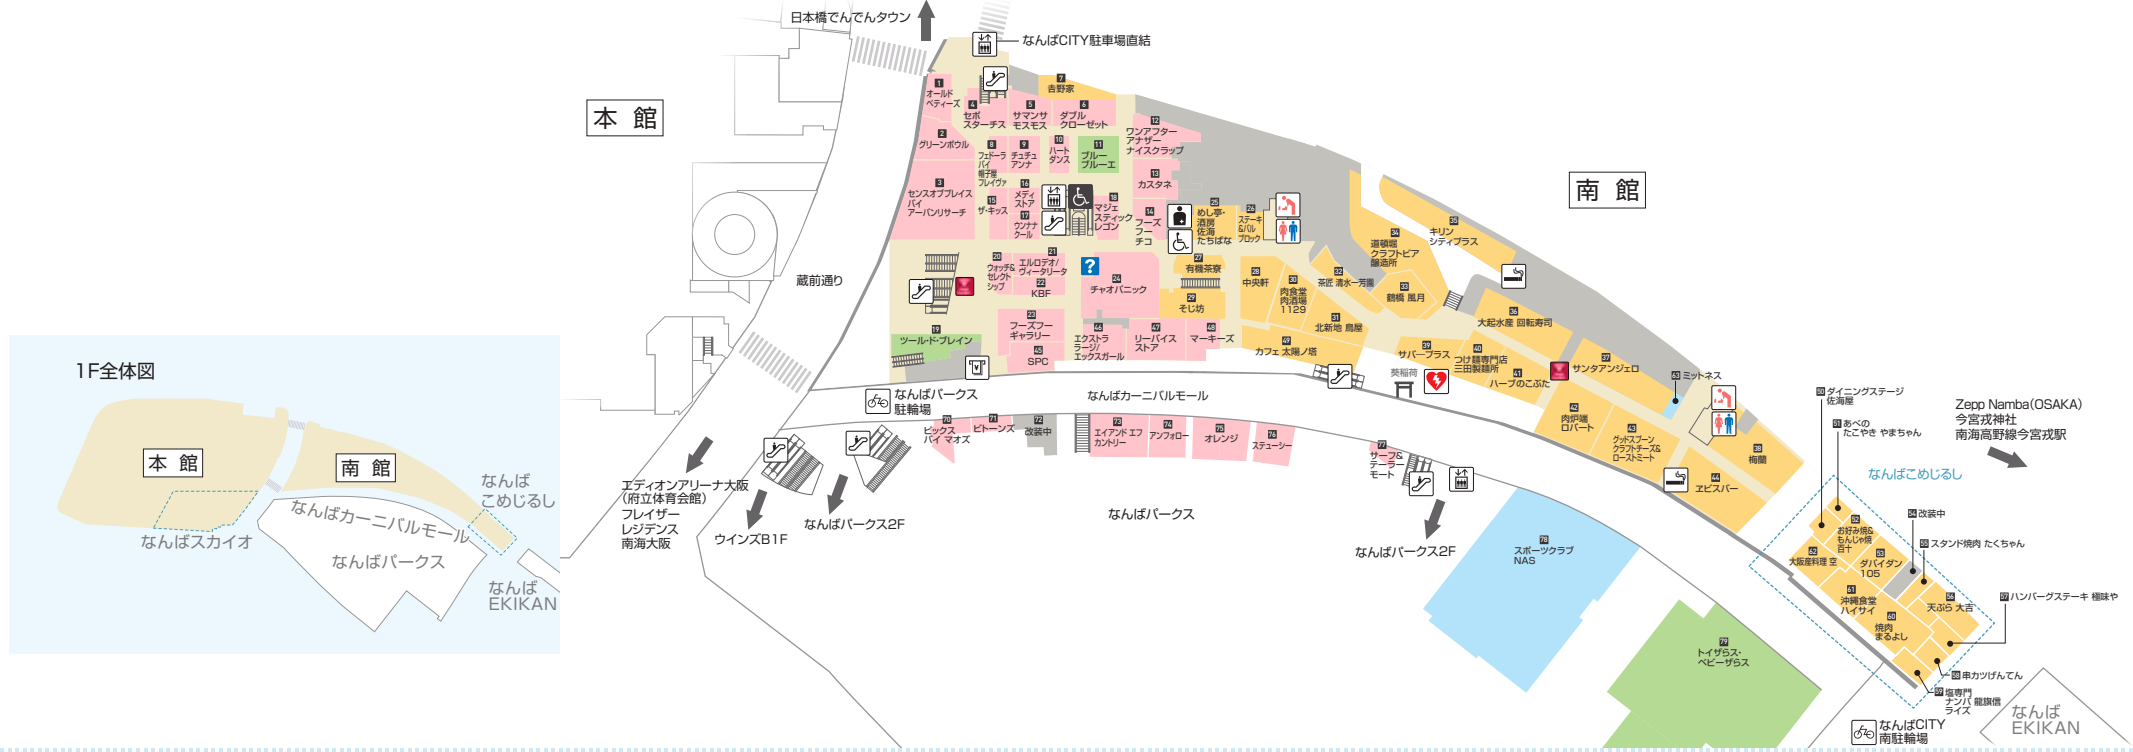

1F

- ファッション
- ライフスタイル
- コスメ&ビューティー
- グルメ
- サービス