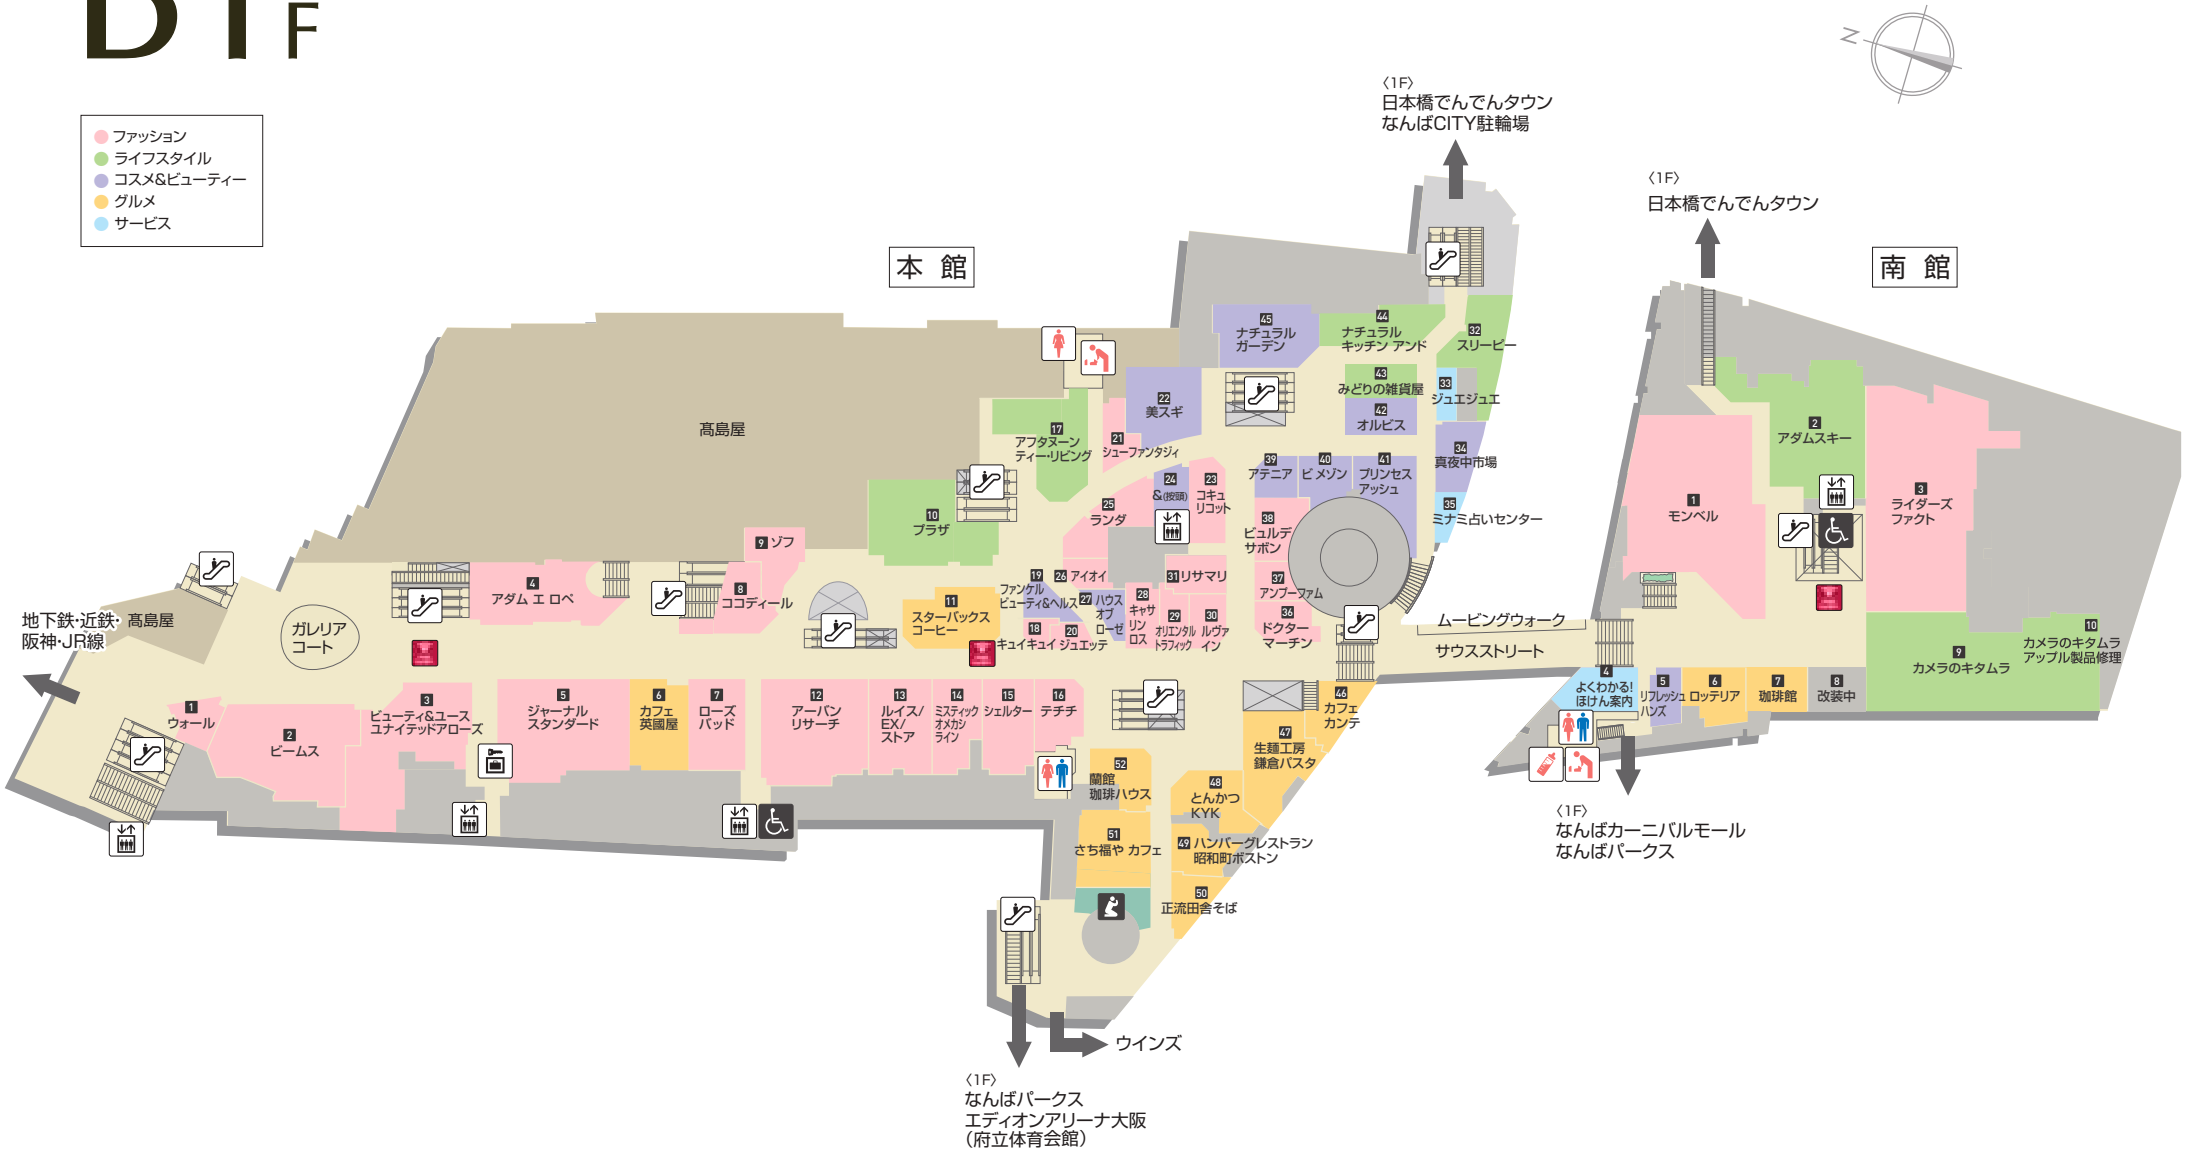

〈車椅子ご利用の方へのお知らせ〉  
本館～南館間の移動の際は、1F連絡通路(蔵前通り)をご利用ください。

## Information

ミナピタポイントカードについて詳しくはミナピタwebサイトでご確認ください。

<http://minapita.jp/>

ポイントは各店レジでのご精算時に1ポイント=1円からご利用いただけます。  
※ポイントを利用いただくには、マイページへのご登録が必要です。

# B1<sub>F</sub>

- ファッション
- ライフスタイル
- コスメ&ビューティー
- グルメ
- サービス

本館

南館

<1F>  
日本橋でんでんタウン  
なんばCITY駐輪場

<1F>  
日本橋でんでんタウン

地下鉄・近鉄・高島屋  
阪神・JR線

<1F>  
なんばカーニバルモール  
なんばパークス

<1F>  
なんばパークス  
エディオンアリーナ大阪  
(府立体育会館)

ウインズ