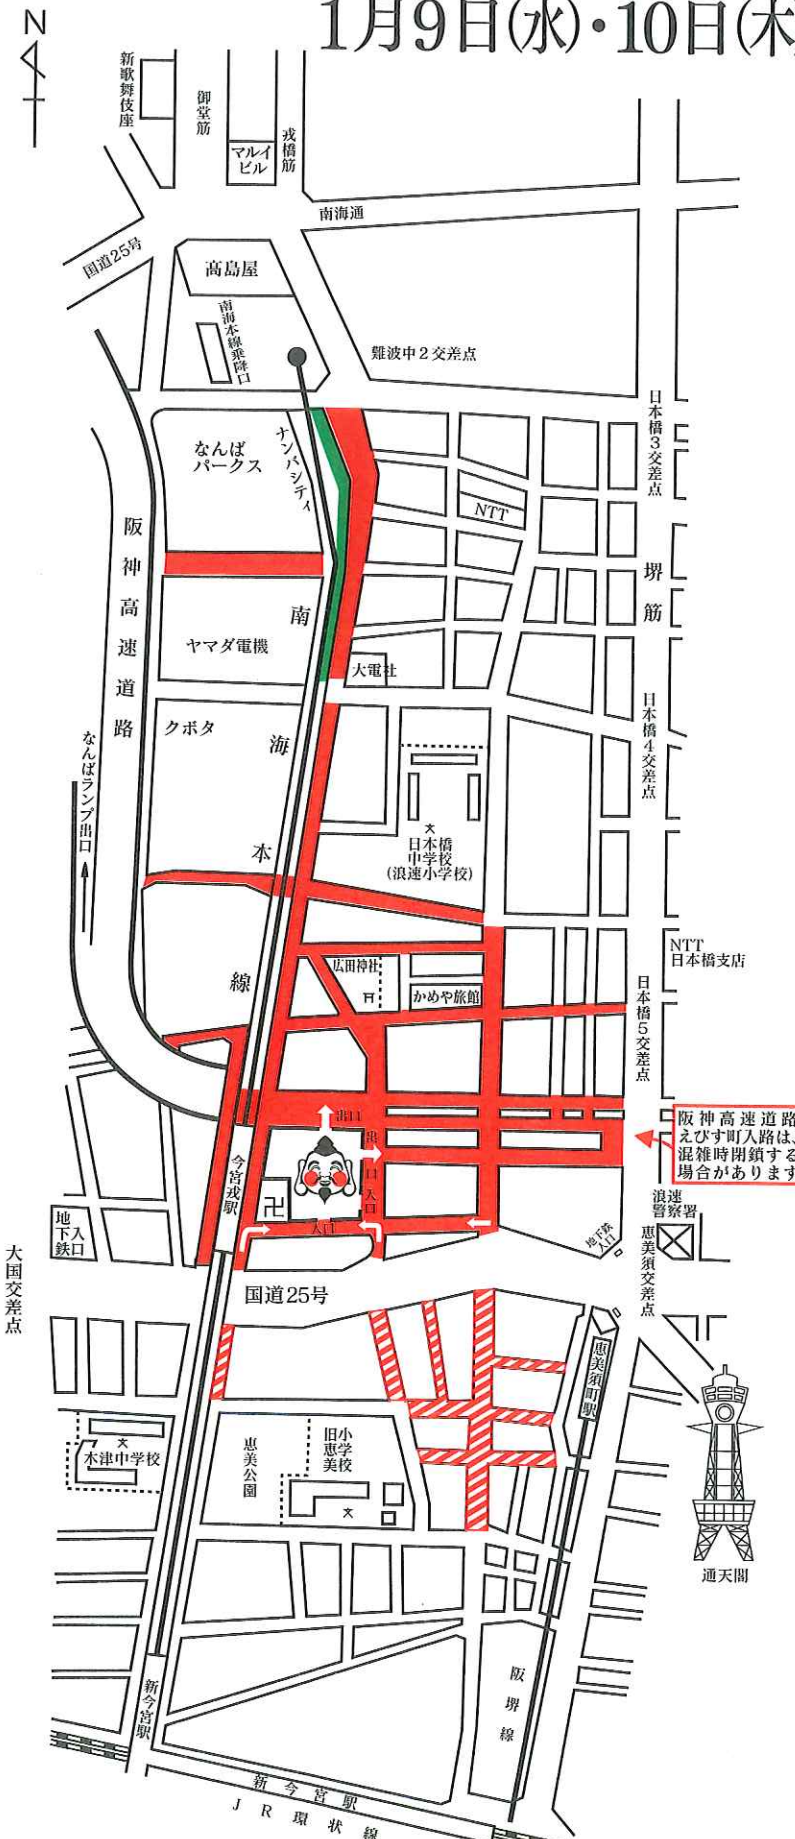

## 今宮戎神社祭礼

1月9日(水)・10日(木)・11日(金)

ご協力をお願いします

- ▶ 当日は、たいへん混雑しますので赤色の区域と赤色斜線区域が車両通行禁止となります。
- ▶ 車両通行禁止区域は、混雑の状況により変更されることがあります。
- ▶ 周辺の道路は、すべて駐車禁止です。マイカー等での参詣はご遠慮ください。
- ▶ 交通安全のため現場警察官の指示に従ってください。
- ▶ 阪神高速道路えびす町入路は、混雑時入路規制します。

### 凡 例

	<b>車両通行禁止区域</b> 1月8日(火) 午前9:00～翌午前0:00 1月9日(水)・10日(木)・11日(金) 午前9:00～午前0:00 1月12日(土) 午前0:00～午前6:00
	<b>車両通行禁止区域</b> 1月9日(水)・10日(木)・11日(金) 午後5:00～午前0:00
阪神高速道路	阪神高速道路えびす町入路は、混雑時閉鎖する場合があります。 1月9日(水)・10日(木)・11日(金)
	パーキングメーター・チケット休止